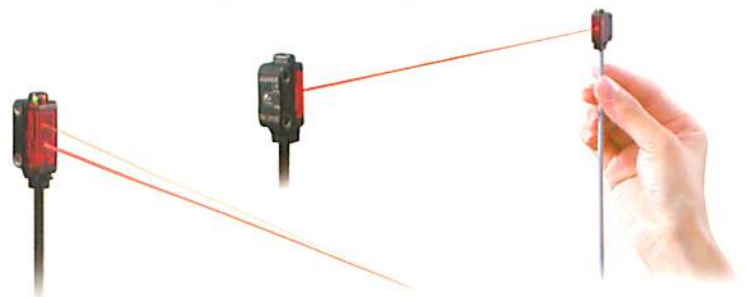

SUNX

アンケートにお答えいただくとともに
Quoカード500円分プレゼント!

世界で一番小さな^{※1}
レーザセンサ

無料モニター募集!

キャップに収まるほど小さい?

※写真はイメージです。実際の用途とは異なります。
※1. 2010年5月現在。アンプ内蔵レーザセンサとして、当社調べ。

使い方はあなた次第。

小さいけれど、しっかりもの。
レーザなのにこの価格。

NEW

アンプ内蔵
超小型レーザセンサ EX-L200^{SERIES} 18,400円~(標準価格)

モニター応募・お問い合わせはこちらから!
2010年9月末まで。お早めに。

SUNX EX-L200

検索

透過型

EX-L211
検出距離:1m

シャープペンシルの
芯も見逃しません!

EX-L212
検出距離:3m

スポット反射型

EX-L221
検出距離:45~300mm

光軸調整が容易です。

EX-L211 EX-L212

光軸調整スクリーンに映った赤色スポットを見ながら現物合わせで光軸調整が行えます。

※詳細は、商品カタログや仕様書をご確認ください。

レーザだからさまざまな検出シーンで活躍します。

極細パイプの先端検出

基板の到着確認

チップの有無検出

すき間からのワーク検出

あなたの使い方、是非お聴かせください。

モニター応募・お問い合わせはこちらから!

SUNX EX-L200

検索