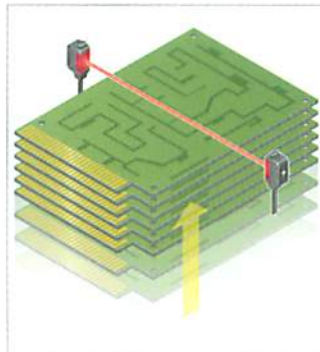

EX-L212
検出距離:3m

スポット反射型

EX-L221
検出距離:45~300mm

光軸調整が容易です。

EX-L211 EX-L212

光軸調整スクリーンに映った赤色スポットを見ながら現物合わせで光軸調整が行えます。

※詳細は、商品カタログや仕様書をご確認ください。

レーザだからさまざまな検出シーンで活躍します。

極細パイプの先端検出

基板の到着確認

チップの有無検出

すき間からのワーク検出

あなたの使い方、是非お聴かせください。

モニター応募・お問い合わせはこちらから!

SUNX EX-L200

検索