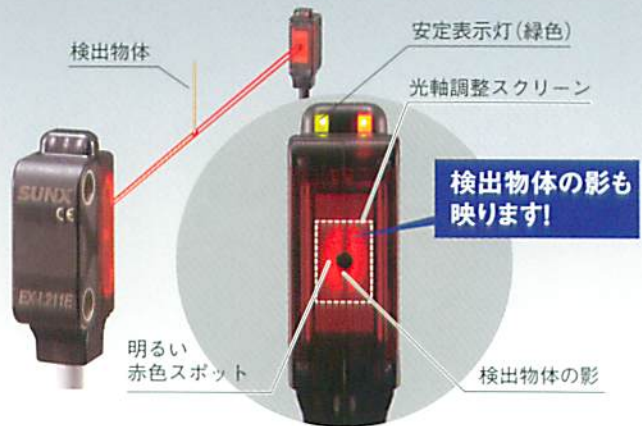

EX-L212
検出距離:3m

スポット反射型

EX-L221
検出距離:45~300mm

光軸調整が容易です。

EX-L211 EX-L212

光軸調整スクリーンに映った赤色スポットを見ながら現物合わせで光軸調整が行えます。

※詳細は、商品カタログや仕様書をご確認ください。

レーザだからさまざまな検出シーンで活躍します。

極細パイプの先端検出

基板の到着確認

チップの有無検出

すき間からのワーク検出

あなたの使い方、是非お聴かせください。

モニター応募・お問い合わせはこちらから!

SUNX EX-L200

検索