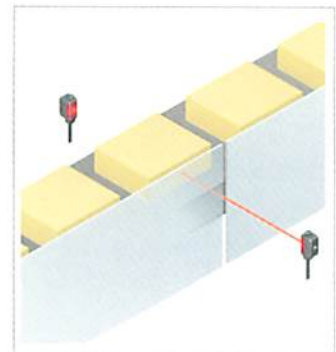

EX-L212
検出距離:3m

スポット反射型

EX-L221
検出距離:45~300mm

光軸調整が容易です。

EX-L211 EX-L212

光軸調整スクリーンに映った赤色スポットを見ながら現物合わせで光軸調整が行えます。

※詳細は、商品カタログや仕様書をご確認ください。

レーザだからさまざまな検出シーンで活躍します。

極細パイプの先端検出

基板の到着確認

チップの有無検出

すき間からのワーク検出

あなたの使い方、是非お聴かせください。

モニター応募・お問い合わせはこちらから!

SUNX EX-L200

検索