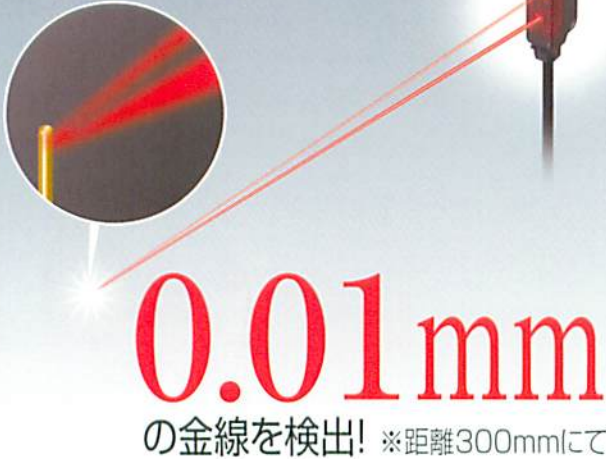

NEW

アンプ内蔵
超小型レーザセンサ EX-L200^{SERIES} 18,400円~(標準価格)

モニター応募・お問い合わせはこちらから!
2010年9月末まで。お早めに。

SUNX EX-L200

検索

透過型

EX-L211
検出距離:1m

シャープペンシルの
芯も見逃しません!

EX-L212
検出距離:3m

スポット反射型

EX-L221
検出距離:45~300mm

光軸調整が容易です。

EX-L211 EX-L212

光軸調整スクリーンに映った赤色スポットを見ながら現物合わせで光軸調整が行えます。

※詳細は、商品カタログや仕様書をご確認ください。

レーザだからさまざまな検出シーンで活躍します。