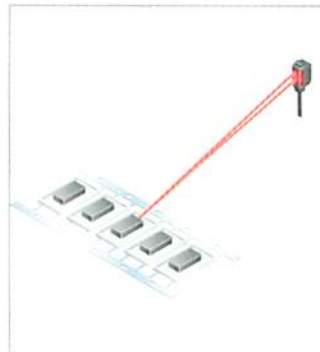

EX-L212
検出距離:3m

スポット反射型

EX-L221
検出距離:45~300mm

光軸調整が容易です。

EX-L211 EX-L212

光軸調整スクリーンに映った赤色スポットを見ながら現物合わせで光軸調整が行えます。

※詳細は、商品カタログや仕様書をご確認ください。

レーザだからさまざまな検出シーンで活躍します。

極細パイプの先端検出

基板の到着確認

チップの有無検出

すき間からのワーク検出

あなたの使い方、是非お聴かせください。

モニター応募・お問い合わせはこちらから!

SUNX EX-L200

検索