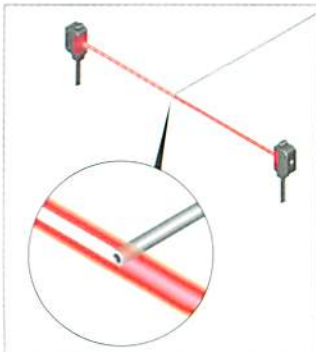

EX-L212
検出距離:3m

スポット反射型

EX-L221
検出距離:45~300mm

光軸調整が容易です。

EX-L211 EX-L212

光軸調整スクリーンに映った赤色スポットを見ながら現物合わせで光軸調整が行えます。

※詳細は、商品カタログや仕様書をご確認ください。

レーザだからさまざまな検出シーンで活躍します。

極細パイプの先端検出

基板の到着確認

チップの有無検出

すき間からのワーク検出

あなたの使い方、是非お聴かせください。

モニター応募・お問い合わせはこちらから!

SUNX EX-L200

検索